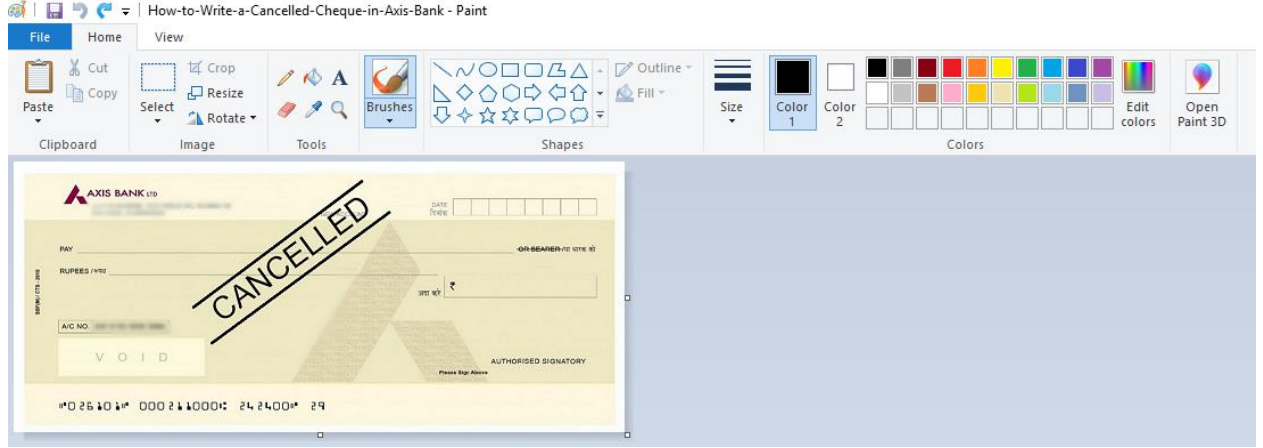

4. कृपया जतन केलेली प्रतिमा अपलोड करा.