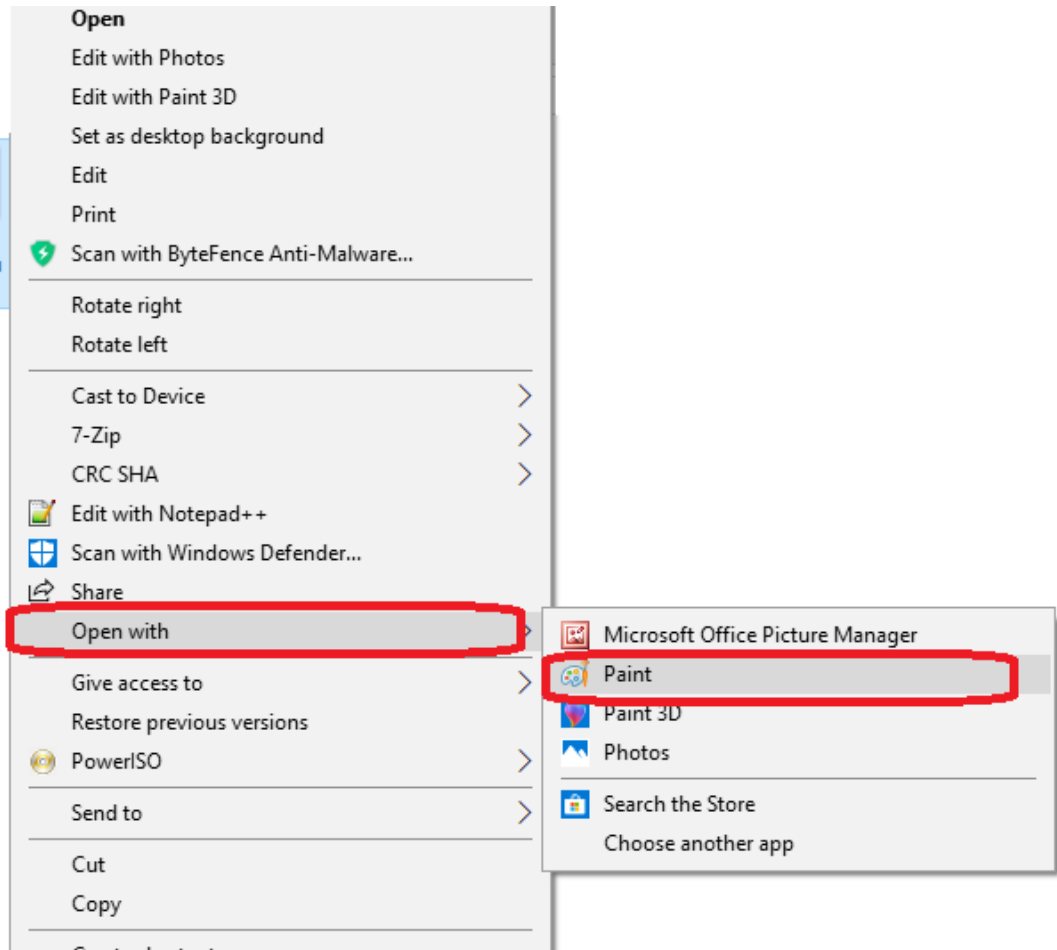

Resize वर click करा.

- Resize वरती click करा.
- Percentage वरती click करा.