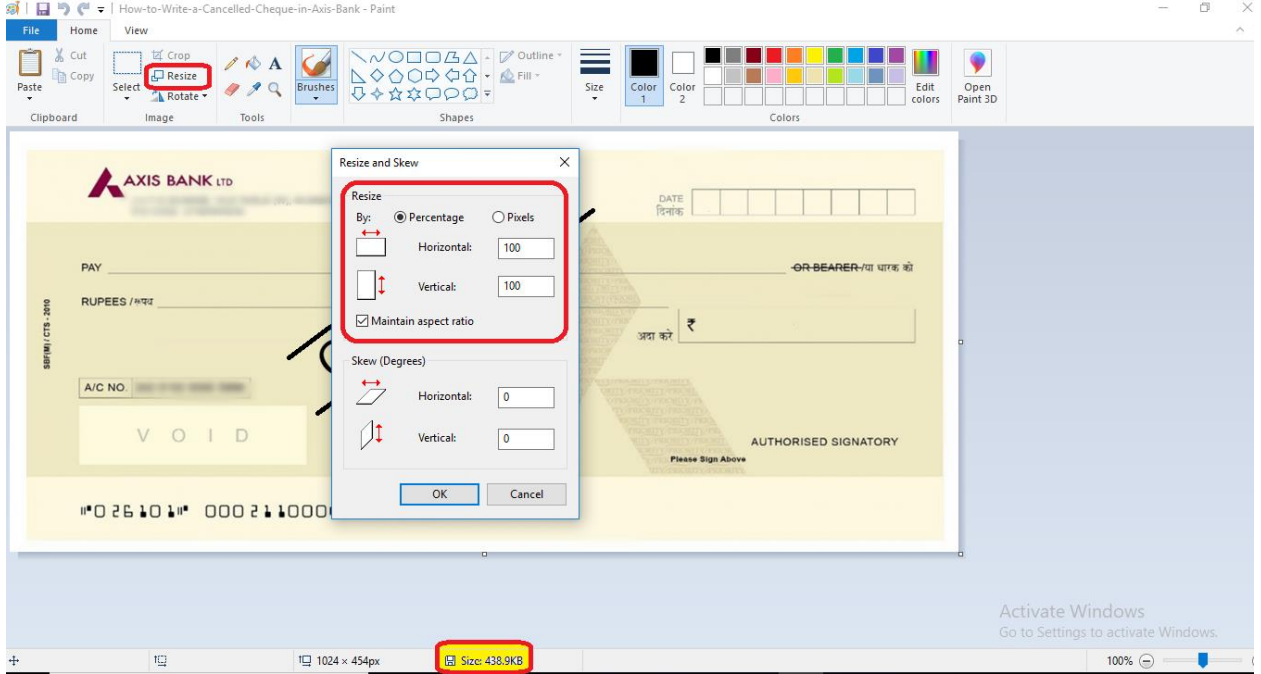

- Maintain aspect ratio **“Checked”** करा.
- कृपया टक्केवारी अशा प्रकारे प्रविष्ट करा की प्रतिमा आकार 5kb पासून 300kb दरम्यान असावे.
- प्रतिमा जतन केल्यानंतर इमेज ची size खाली दिसेल.

3. छायाचित्र जतन झाल्यावर असे दिसेल.